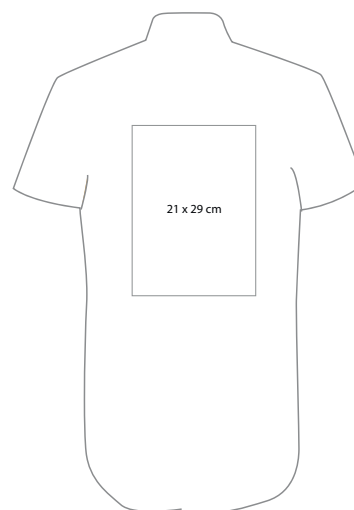

# Hemd - Russel Kurzarm

Daten richtig anlegen

ONLINE DRUCK.BIZ

linke Brust (Herz)

Rücken gesamt

- nach Wahl auf Vorder- und/oder Rückseite mit unterschiedlichem Motiv im dafür vorgesehenen Bereich bedruckbar (die Bilder oben zeigen nur die Proportionen, die tatsächliche Position hängt von der ausgewählten Größe ab)
- die Textilien werden im Siebdruckverfahren bedruckt
- im Dokument dürfen lediglich **ein oder zwei Farben** verwendet werden
- die Farben müssen als **Pantonefarben** (Pantone Solid Coated) angelegt sein und dürfen nicht umbenannt werden
- für eine optimale Druckqualität müssen die Elemente als Vektorgrafiken angelegt sein

## Zu beachten

Die Textilfarbe kann beim Druck mit weißer Farbe durchscheinen!